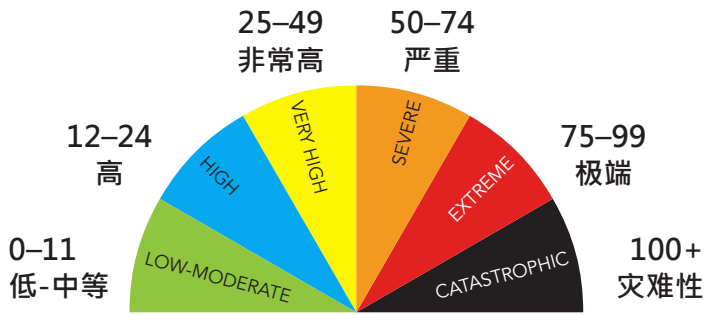

火灾危险评级

火灾危险评级 (FDR)

火灾危险评级 (FDR) 根据预测的天气状况对任意一天丛林大火的潜在影响做出预警。今年夏天，火灾危险评级将得到广泛宣传。

严重、极端以及灾难性三类评级表明火灾不可预期、不可控并且在快速蔓延。

(If...)如果火灾呈现上述情况，那么最安全的措施是转移到远离火灾的安全区域。

在塔斯马尼亚，评级高于50的情况大约每年出现三次。在塔斯马尼亚，评级高于75的山火在过去的90年中仅出现过六次。但是由于气候变化的影响，此类山火评级可能出现的天数在增加。

值得注意的是，2009年2月7日“黑色星期六”(Black Saturday)，在维多利亚州 (Victoria) 的山火危险评级达到了200。

我们强烈敦促您仔细了解火灾危险评级，从而能够对火灾危险评级预报做出恰当的应对。

关于紧急警告和警报，请收听以下任一我们紧急广播合作伙伴 (Emergency Broadcast Partners) 的频道。

ABC 本地广播		
东海岸	西海岸	北部/东北部
Bicheno 89.7 FM	Savage River/ Waratah 104.1 FM	Launceston 102.7 FM
Fingal 1161 AM	Strahan 107.5 FM	Lileah 91.3 FM
St Helens 1584 AM	Queenstown/ Zeehan 90.5 FM	NE Tasmania 91.7 FM
Swansea 106.1 FM	Rosebery 106.3 FM	Weldborough 97.3 FM
St Marys 102.7 FM	Waratah 103.3 FM	
	西北部	南部
	Devenport 100.5 FM	Hobart 936 AM
	Burnie 102.5 FM	
	King Island 88.5 FM	